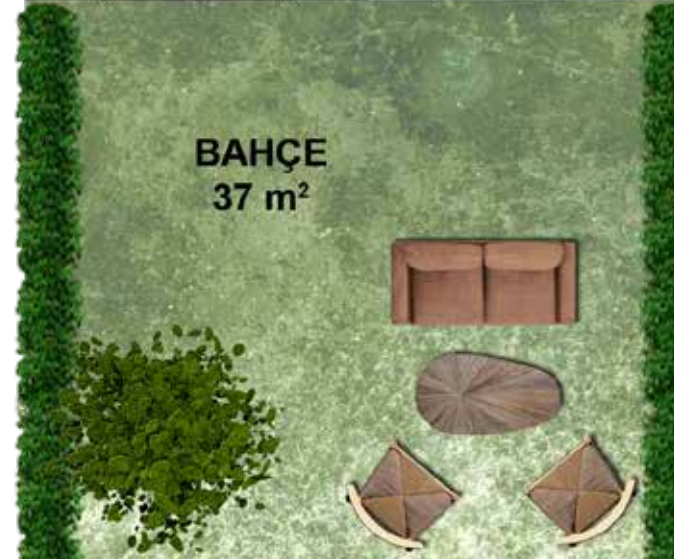

1+1 CONCEPT

ÖZEL BAHÇE SEÇENEKLERİ İLE
NET: **53 M²** BRÜT: **92 M²**

SALON - AÇIK MUTFAK - BANYO - YATAK ODASI - BALKON & BAHÇE

KAT PLANI

SALON & MUTFAK: **29 m²**
YATAK ODASI: **14 m²**
BANYO: **5 m²**
BALKON: **5 m²**

- Kombi yerden ısıtma
- Özel tasarım vestiyer
- Özel tasarım mutfak ve banyo dolapları
- Özel tasarım iç kapılar
- Özel tasarım mutfak bar masası
- Akriik / Çimstone mutfak ve banyo tezgahları
- Tüm ıslak zeminler 1. Sınıf seramik
- Salon ve odalarda 1. Sınıf laminat parke
- Spot armatürler
- Işık bandı ve perdelikler
- 3'lü ankastre set
- Sürgülü PVC kapı
- Kombi ve klima dolabı